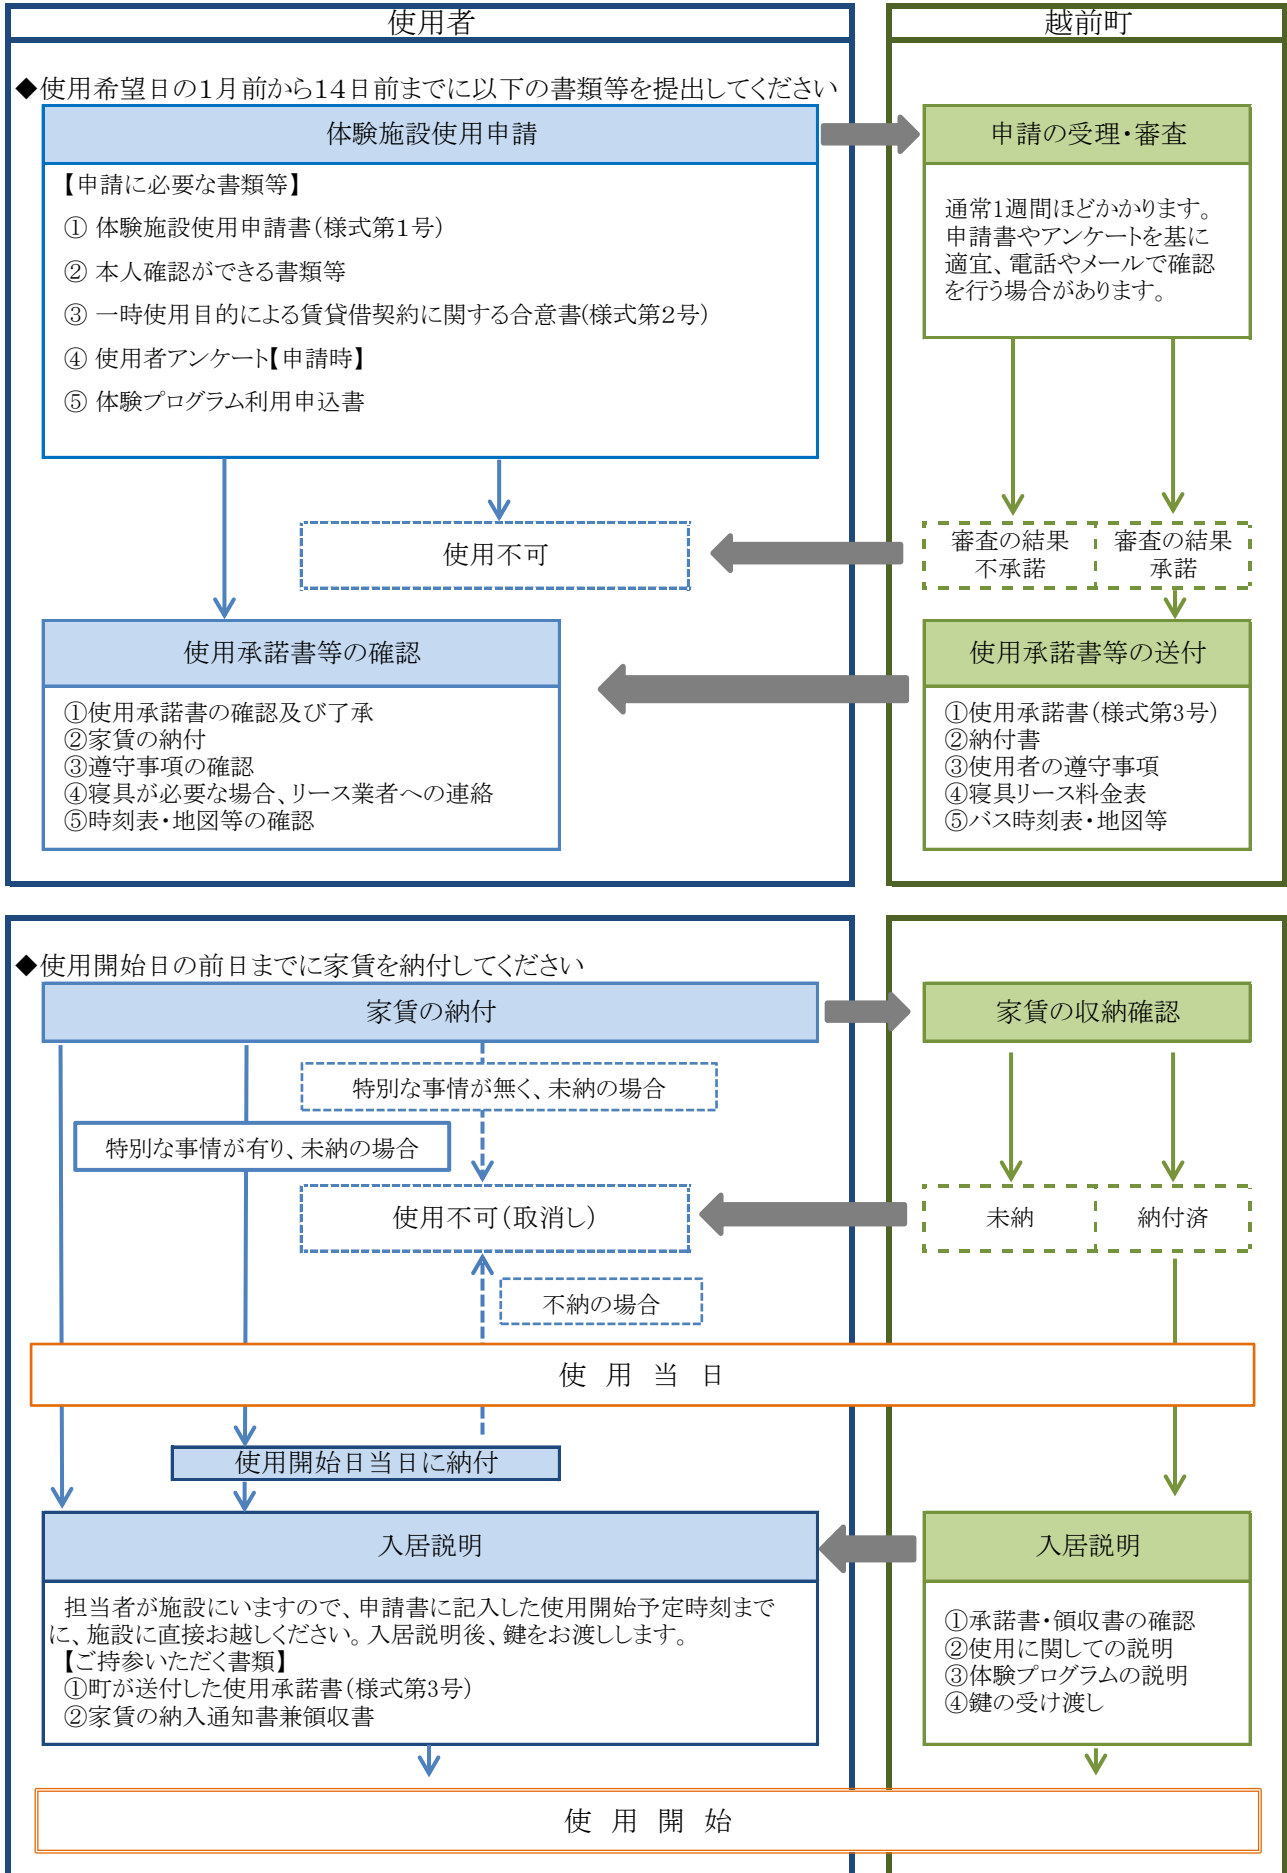

越前町移住・二地域居住体験施設 申請から使用後までの流れ

越前町移住・二地域居住体験施設 申請から使用後までの流れ