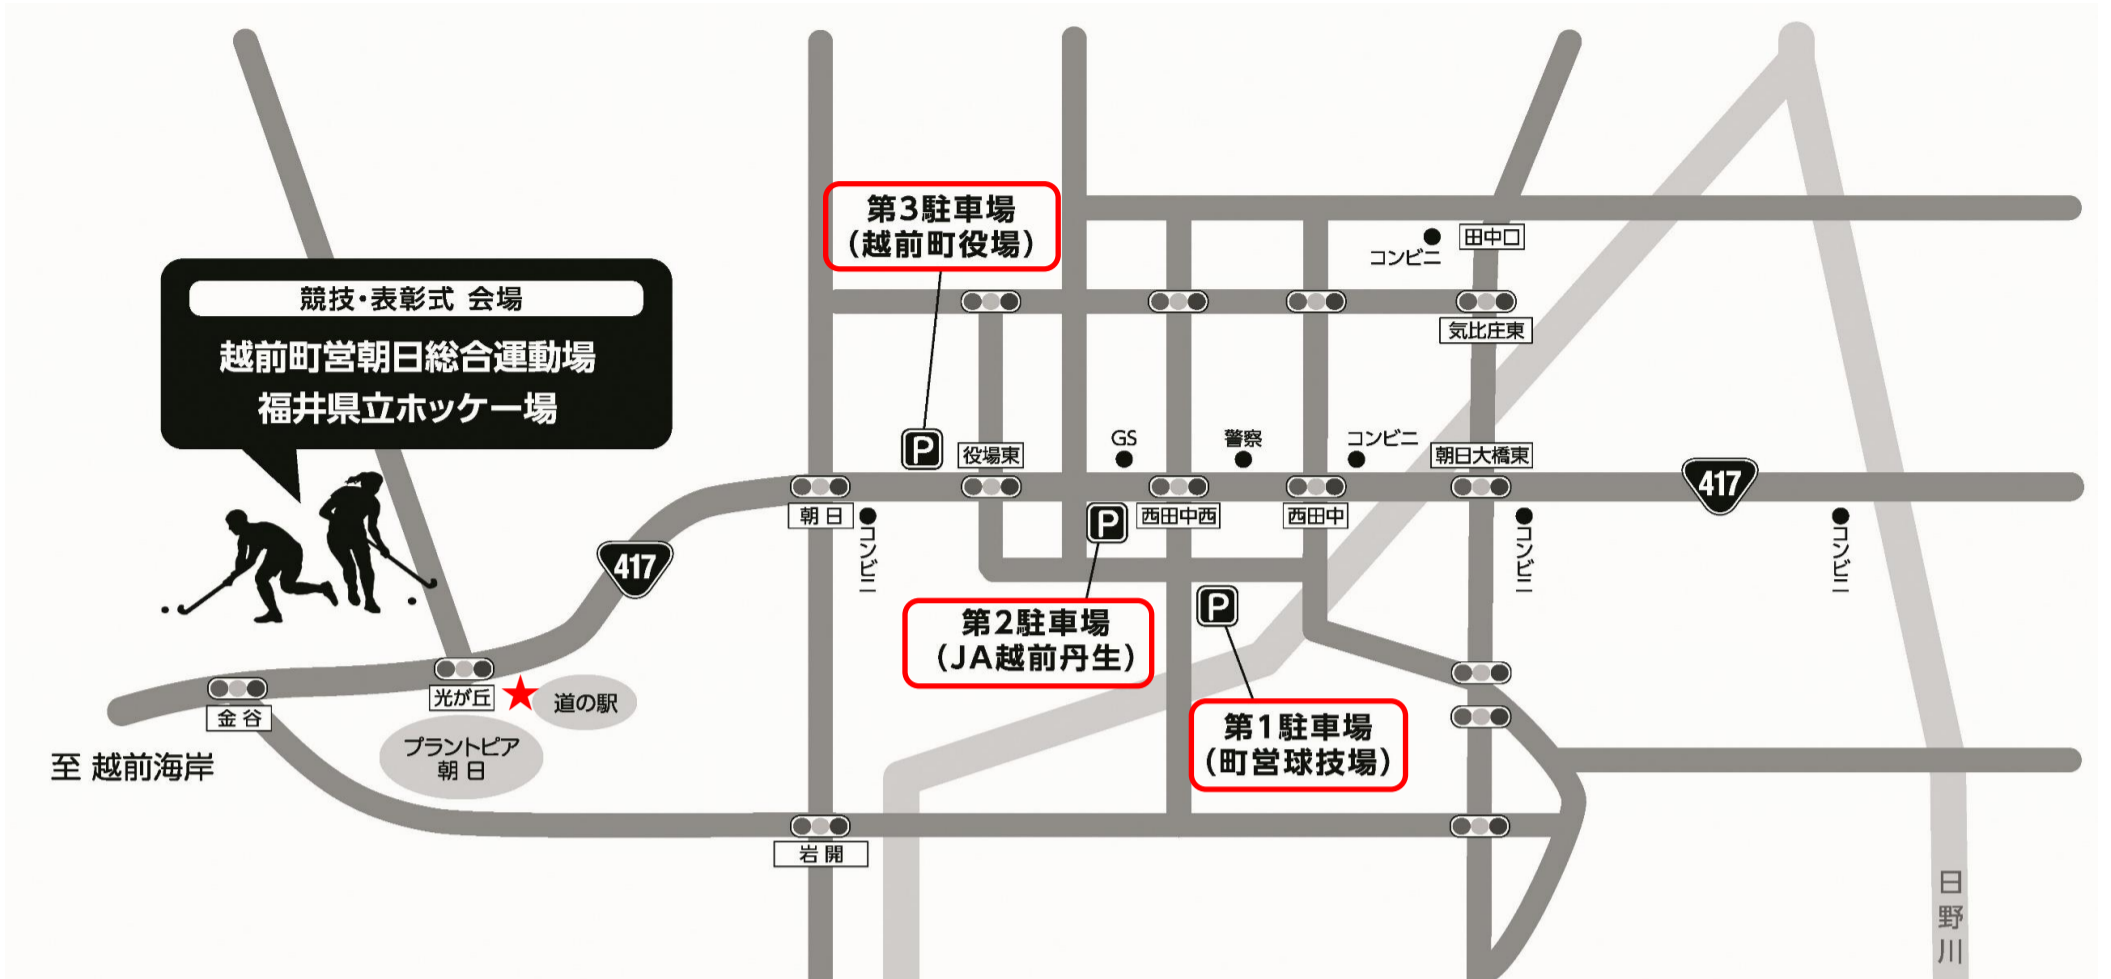

P 臨時駐車場 P

▶ 競技会場付近には、一般観戦者の駐車場はありません。
シャトルバスをご利用ください。
 競技会場付近のシャトルバス乗降場所は ★ 道の駅です。
▶ 鯖江ICから、競技会場まで車で約20分かかります。

シャトルバス時刻表

【行き】

【帰り】

【行き】 出発時間				【帰り】 出発時間			
7時			40	7時			
8時	00	20	40	8時	10	30	50
毎時	00	20	40	毎時	10	30	50

【行き】 町営球技場発			【帰り】 道の駅発		
日付	始発便	最終便	日付	始発便	最終便
10/4 (木)	7:40	15:40	10/4 (木)	8:10	16:30
10/5 (金)		16:40	10/5 (金)		17:50
10/6 (土)		16:40	10/6 (土)		17:50
10/7 (日)		15:40	10/7 (日)		16:30
10/8 (祝)		12:00	10/8 (祝)		14:30